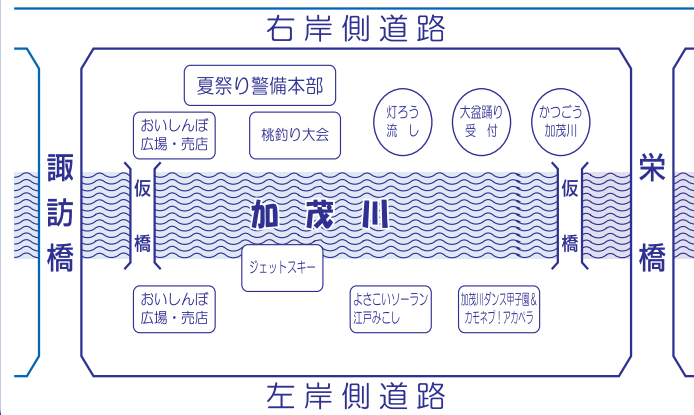

### よさこいソーラン 江戸みこし競演

市内外のよさこいチームによる力あふれる  
演舞と江戸みこしの競演です

19:05~19:45  
(下流に向かって左岸)

### 灯ろう流し

市内園児の皆さんによる灯ろう流し  
灯かりに夢と希望を運びます

18:00~18:55  
(下流に向かって右岸)

飛び入り  
大歓迎!

### 大盆踊り大会

河川敷での加茂松坂大盆踊り大会  
みんなで踊りの輪を広げよう!

19:50~20:50

熱帯夜のサービス

羽生六男

### イベント会場案内図

夏祭りテレビ放映のご案内  
NST新潟総合テレビ  
「越後加茂川夏祭り」  
放送日 8月21日(土)  
午前10時35分~11時5分

加茂川美化翌朝清掃にご協力ください。  
日時 8月15日(日) 午前8時~9時  
※雨天でも清掃は実施します。  
範囲 昭和橋~加茂川橋までの河川敷及び両岸道路

創業支援・経営革新支援 **山口昇税理士事務所**  
継続的な経営のアドバイスで貴社をバックアップします!!  
●先の読める経営をしてみませんか・・・  
1.基本計画 2.利益計画 3.資金繰り計画 4.設備投資計画  
●当期の決算(利益)が見えていますか・・・  
1.決算予測 2.納税額の予測 3.決算対策または利益確保対策  
—— 経営の問題点の発見は目標と実績とのチェックから。 ——  
加茂市旭町15番30号 TEL(0256)52-6869 http://www.yamanobo-zeirishi.jp/